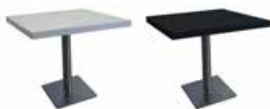

# TISCHE - TABLES

Tisch ATLANTA 60x60

TBT03XX 175 →60 ↗60  
weiß/white Holz/wood  
schwarz/black Edelstahl/stainless steel

1 VE 25,00 €

Tisch ATLANTA 60x60 HPL

TBT03XX 175 →60 ↗60  
weiß/white HPL/HPL  
schwarz/black Edelstahl/stainless steel

1 VE 25,00 €

Tisch ATLANTA 60x60 Eiche

TBT0302 175 →60 ↗60  
Eiche/oak Holz/wood  
Edelstahl/stainless steel

1 VE 25,00 €

Tisch ATLANTA 80x80

TBT04XX 175 →80 ↗80  
weiß/white Holz/wood  
schwarz/black Edelstahl/stainless steel