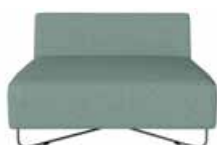

Sofaelement KOPENHAGEN mint

SLE1105 164 →100 ↗100 £38
mint/mint Wolle/wool
Designer: Glismand & Rüdiger
Prod.: Bolia

1 VE 130,00 €